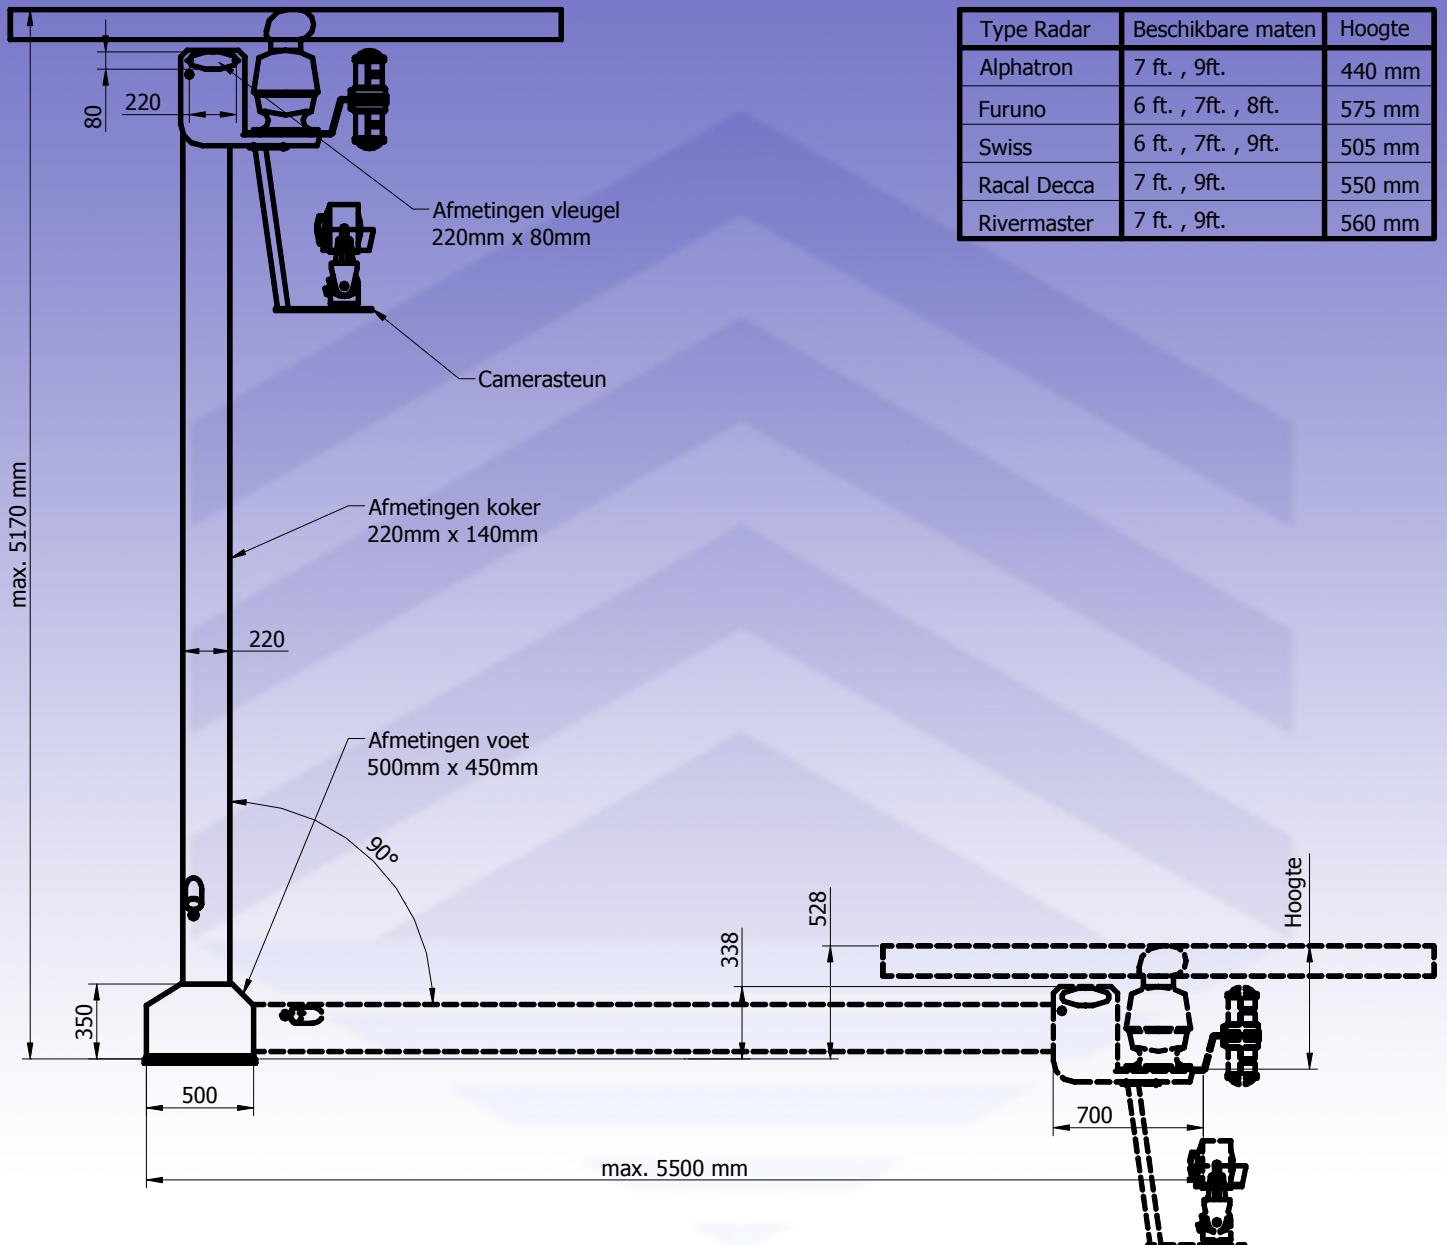

Arizona Voormast

Beschrijving: De "ARIZONA" voormast is een eenvoudige, maar degelijke mast. Door de vorm van de koker is deze mast uiterst geschikt als het om de kruiplijn gaat. De mast wordt geleverd met standaard profiel vleugels met bevestigingspunten en indeling naar keuze (lampen, antennes,...).

Afmetingen: Zie keerzijde

Opties:

- Lakwerk wit of grijs metallic
- Hydro-unit
- Noodhandpomp op unit
- Clinometervoorziening
- Verlaagde kop type Romance
- Elektrisch draaibare camerabeugel
- RVS zwanenhalzen
- Stalen voetplaat voor boutmontage

Arizona Voormast

| Type Radar | Beschikbare maten | Hoogte |
|-------------|---------------------|--------|
| Alphatron | 7 ft. , 9ft. | 440 mm |
| Furuno | 6 ft. , 7ft. , 8ft. | 575 mm |
| Swiss | 6 ft. , 7ft. , 9ft. | 505 mm |
| Racal Decca | 7 ft. , 9ft. | 550 mm |
| Rivermaster | 7 ft. , 9ft. | 560 mm |