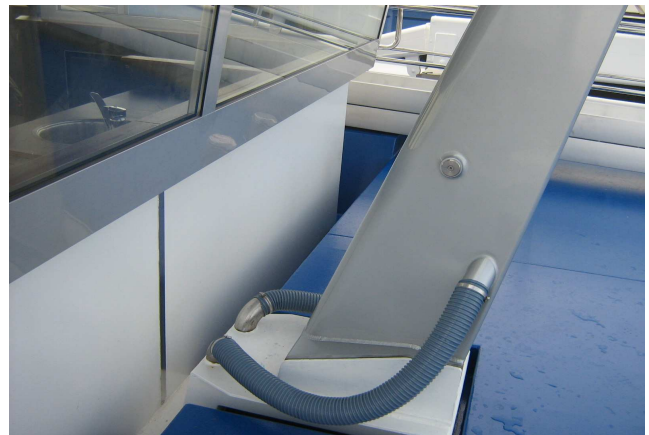

Hazard Achtermast

Beschrijving: De "HAZARD" achtermast is een degelijke mast met een elegante D-model vormgeving. Een product met een uitstekende prijs-kwaliteit verhouding.

Afmetingen: Zie keerzijde

Opties:

- Lakwerk wit of grijs metallic
- Hydro-unit
- Noodhandpomp op unit
- Plaatsing

Hazard Achtermast

Type Radar	Beschikbare maten	Hoogte
Alphatron	7 ft. , 9ft.	440 mm
Furuno	6 ft. , 7ft. , 8ft.	575 mm
Swiss	6 ft. , 7ft. , 9ft.	505 mm
Racal Decca	7 ft. , 9ft.	550 mm
Rivermaster	7 ft. , 9ft.	560 mm