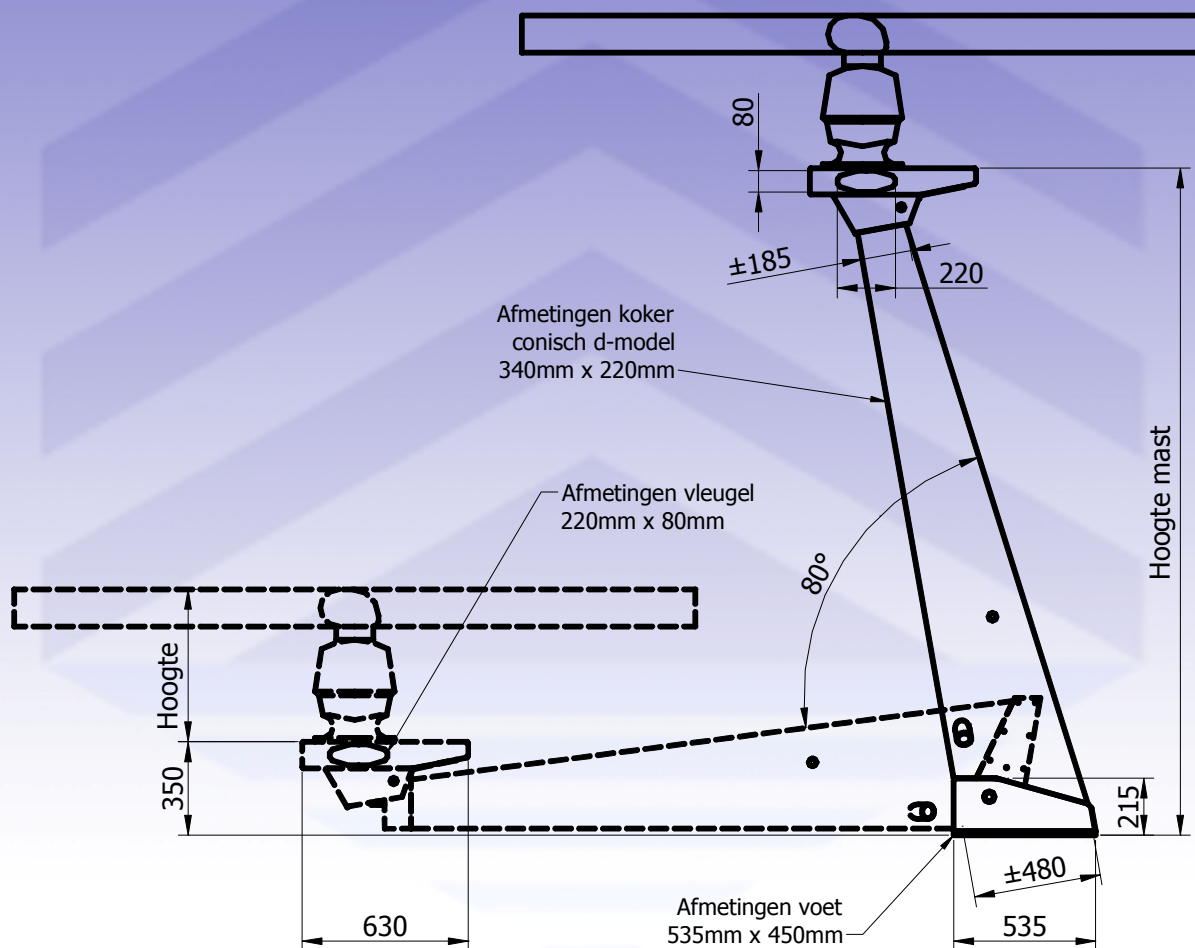

Hazard Achtermast

Beschrijving: De "HAZARD" achtermast is een degelijke mast met een elegante D-model vormgeving. Een product met een uitstekende prijs-kwaliteit verhouding.

Afmetingen: Zie keerzijde

Opties:

- Lakwerk wit of grijs metallic
- Hydro-unit
- Noodhandpomp op unit
- Plaatsing

Hazard Achtermast

Type Radar	Beschikbare maten	Hoogte
Alphatron	7 ft. , 9ft.	440 mm
Furuno	6 ft. , 7ft. , 8ft.	575 mm
Swiss	6 ft. , 7ft. , 9ft.	505 mm
Racal Decca	7 ft. , 9ft.	550 mm
Rivermaster	7 ft. , 9ft.	560 mm