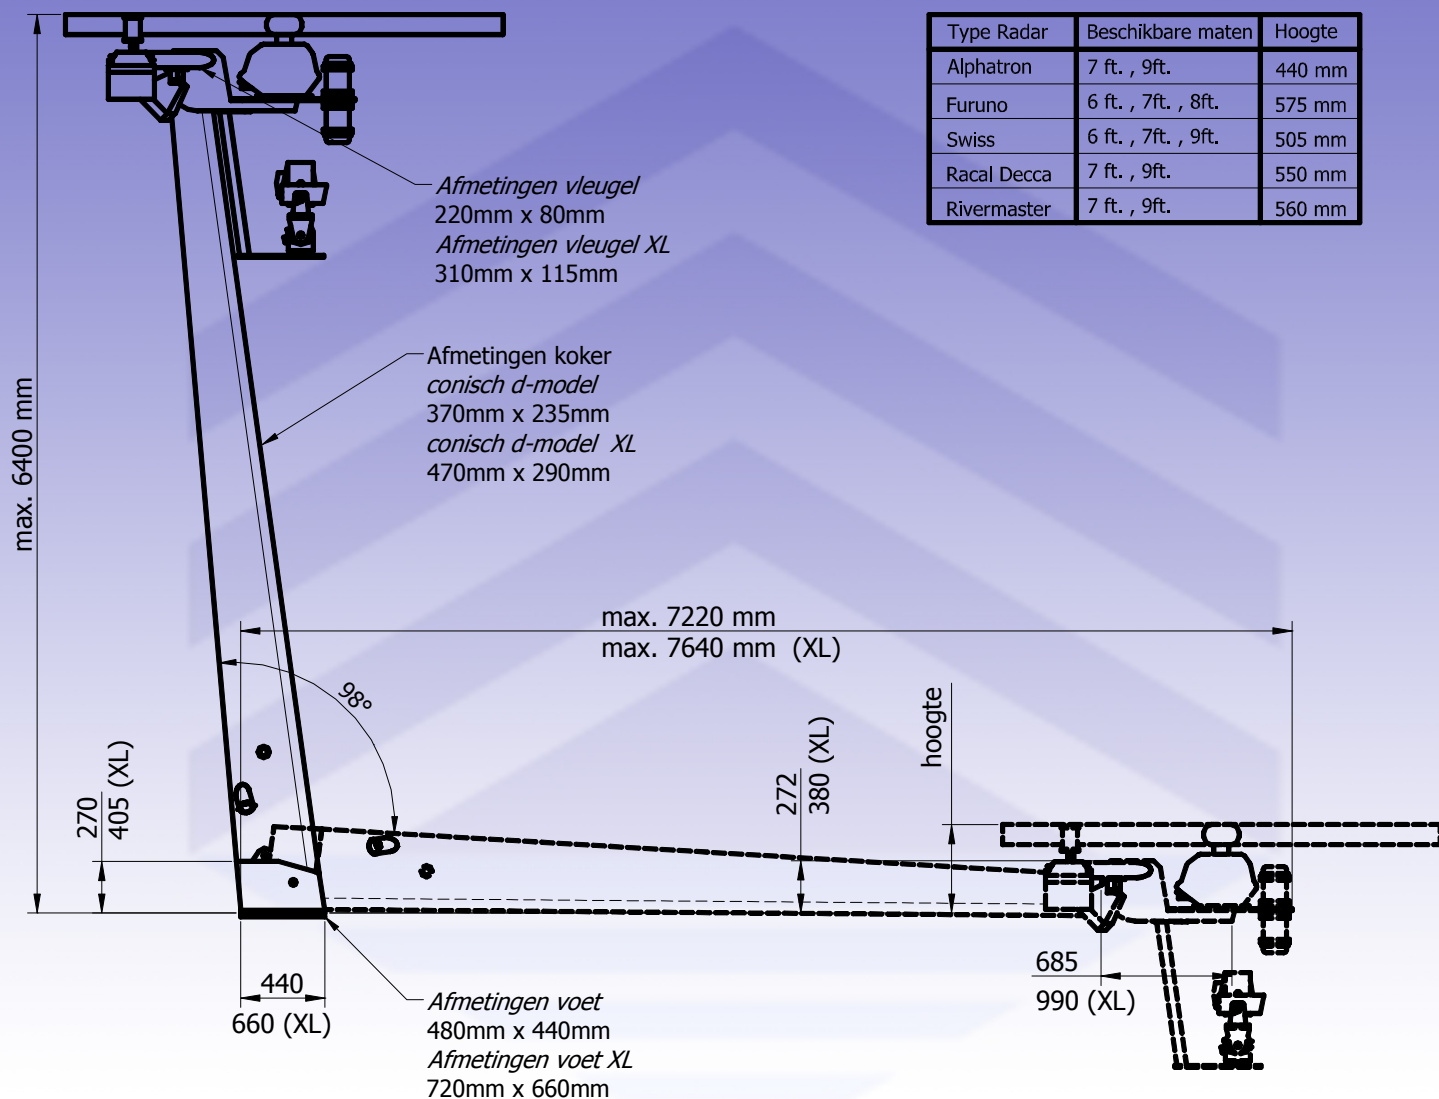

Improval Voormast

BLOMMAERT
SCHEEPSLUIKEN